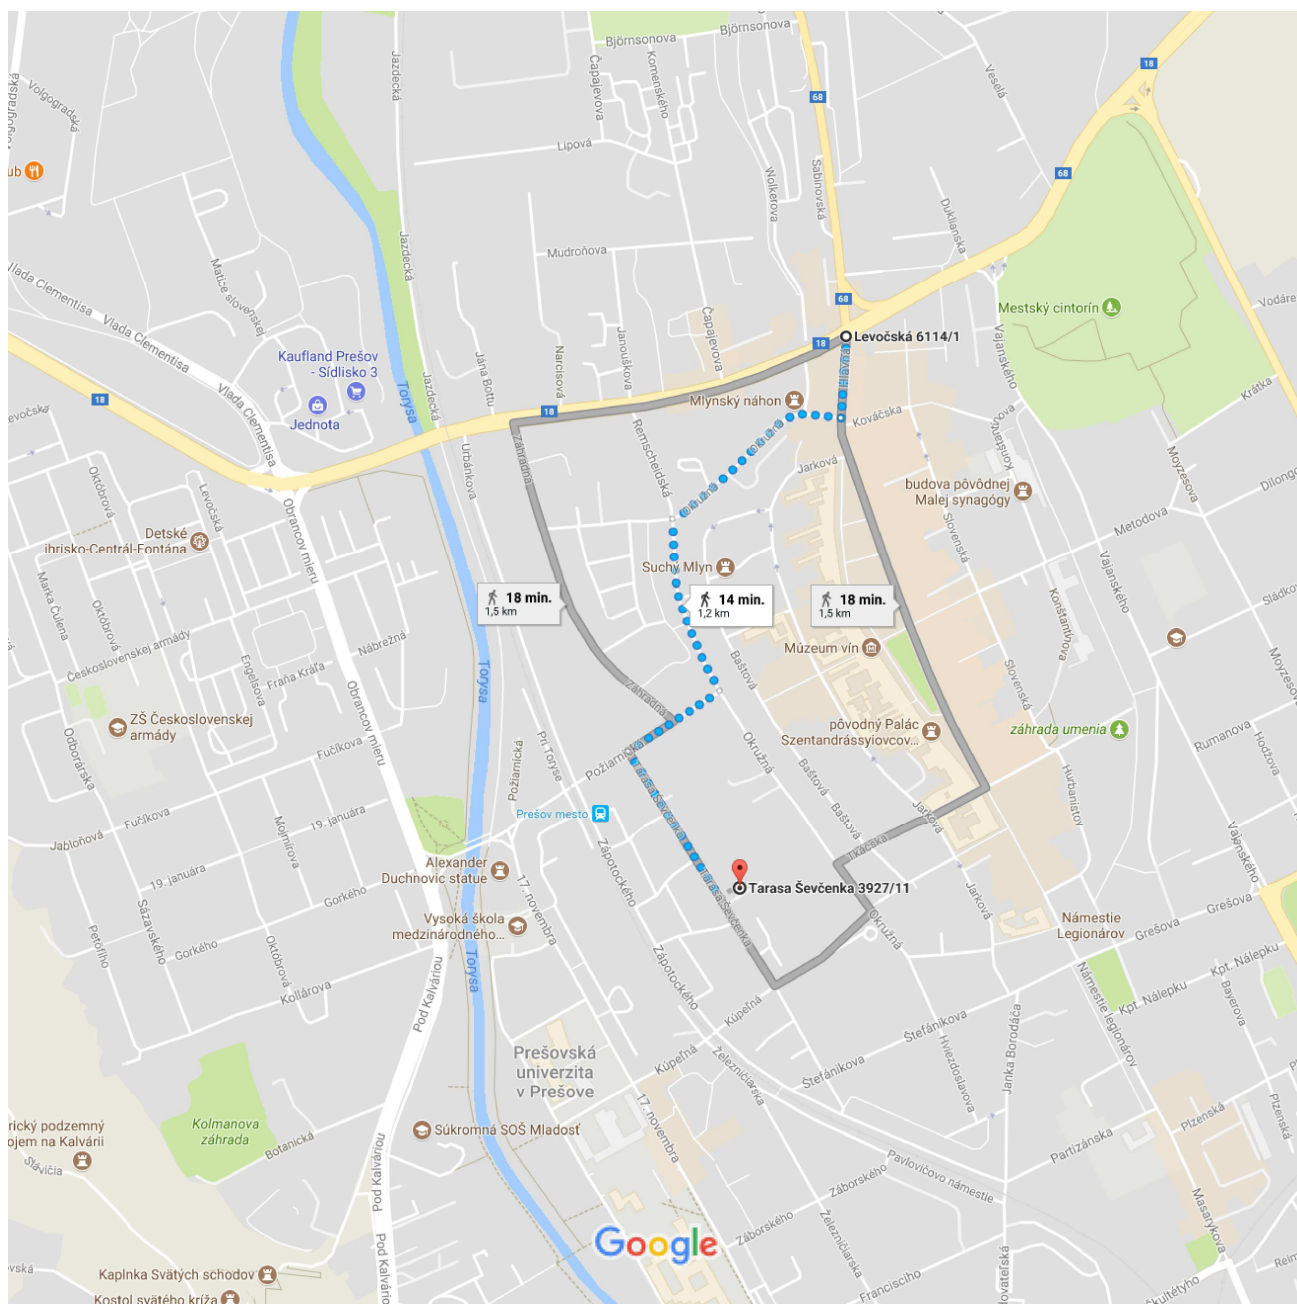

Levočská 6114/1, 080 01 Prešov na Tarasa  
Ševčenka 3927/11

Pešo 1,2 km, 14 min.

Údaje máp © 2017 Google

100 m

po Okružná  
Väčšinou po rovne

14 min.  
1,2 km

po Levočská/18 a Záhradná

18 min.  
1,5 km

po Hlavná

18 min.  
1,5 km